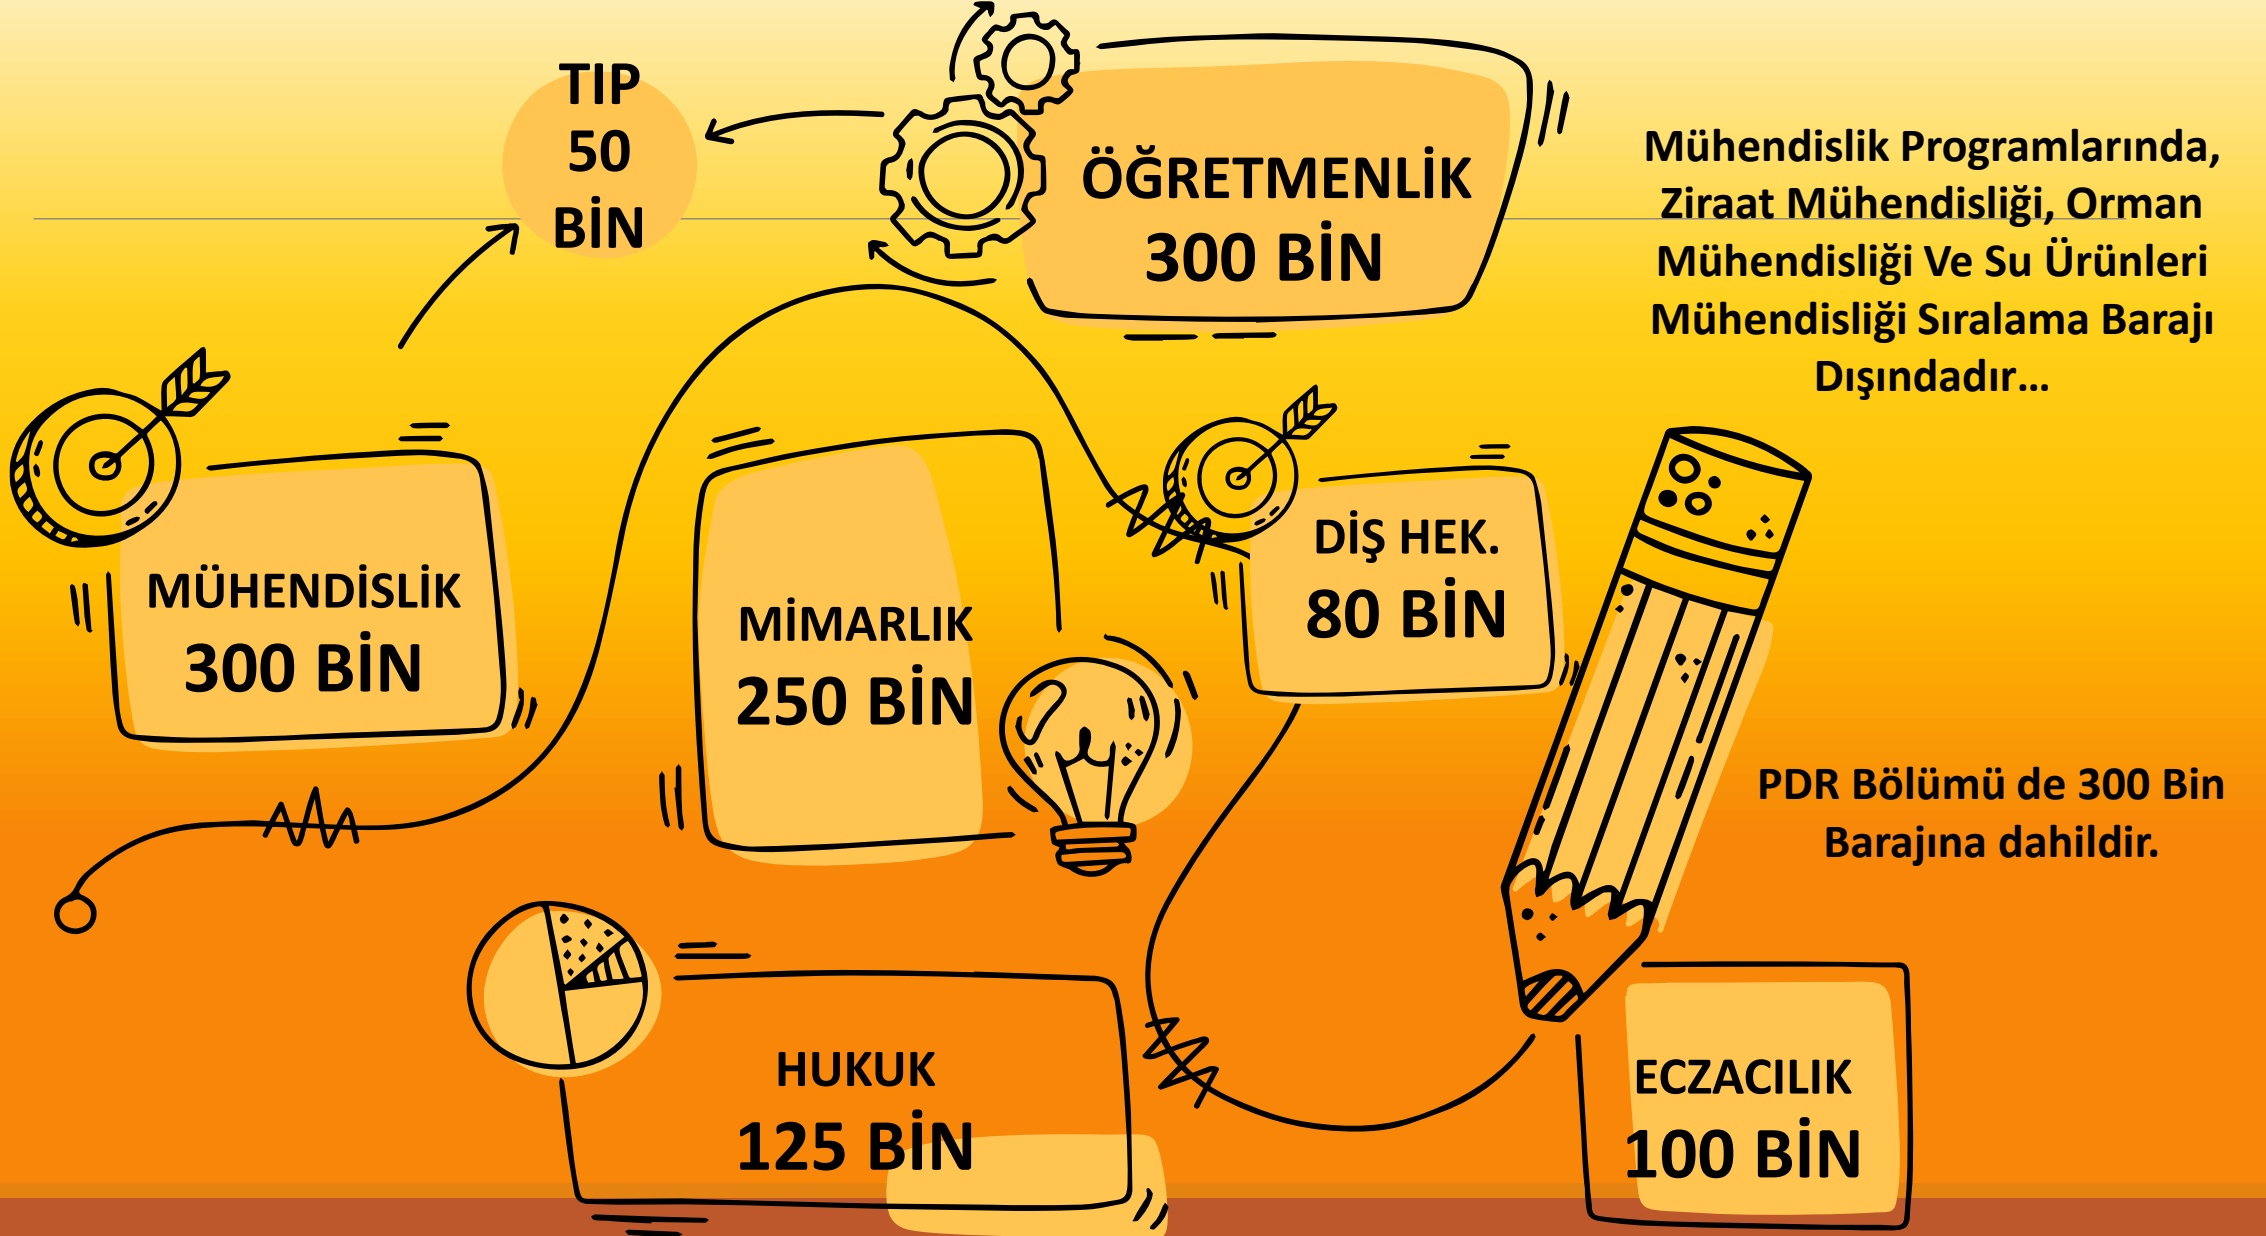

SIRALAMA BARAJLARI