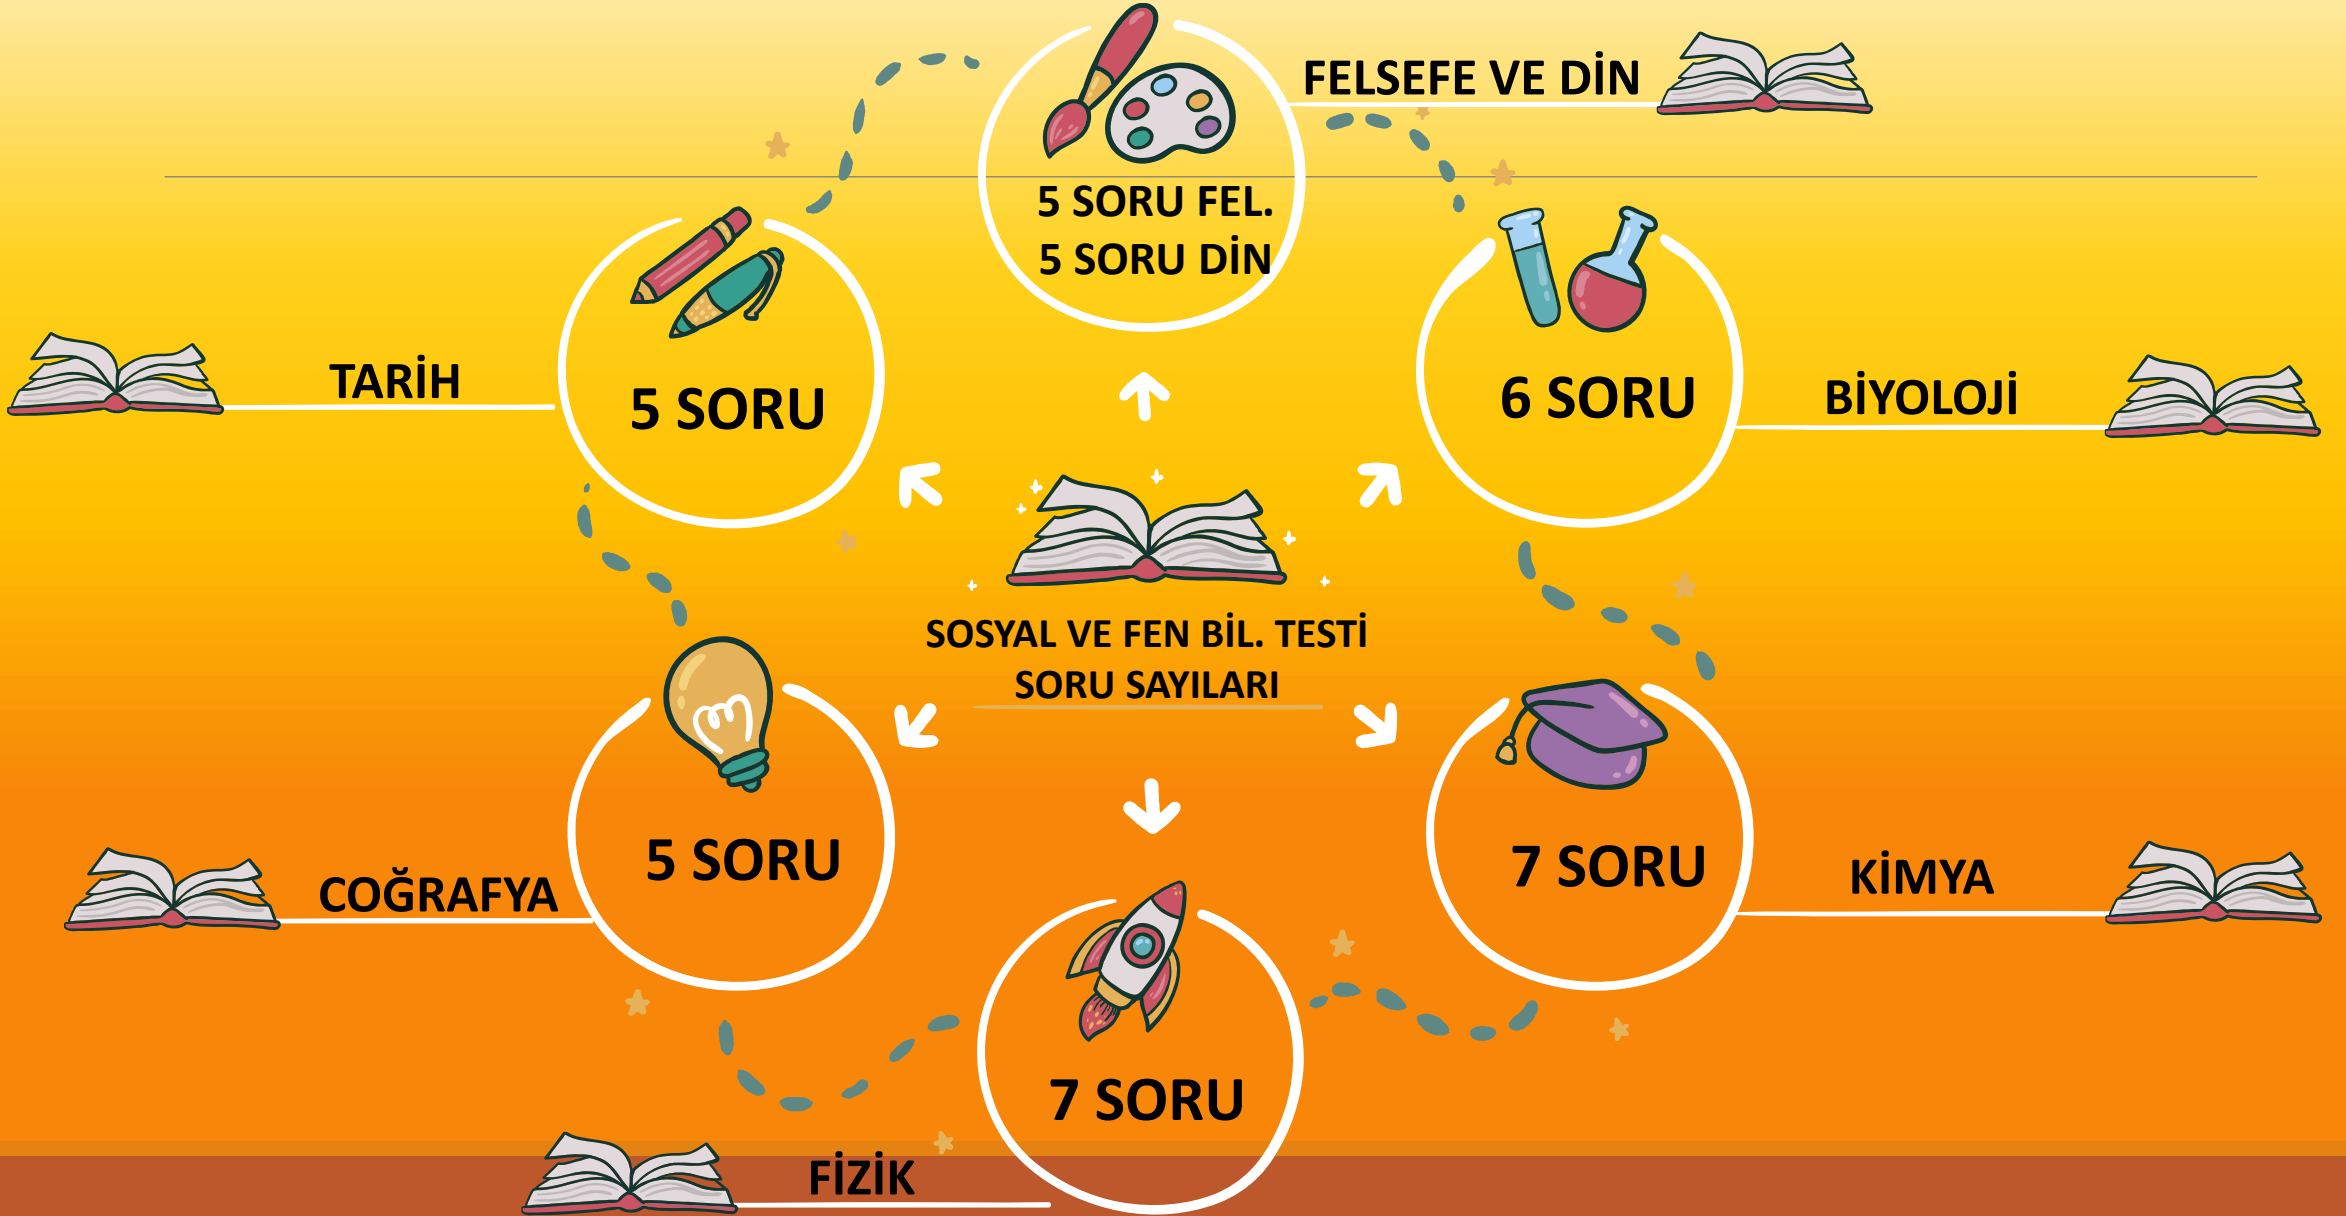

TYT SOSYAL VE FEN TESTİ SORU SAYILARI