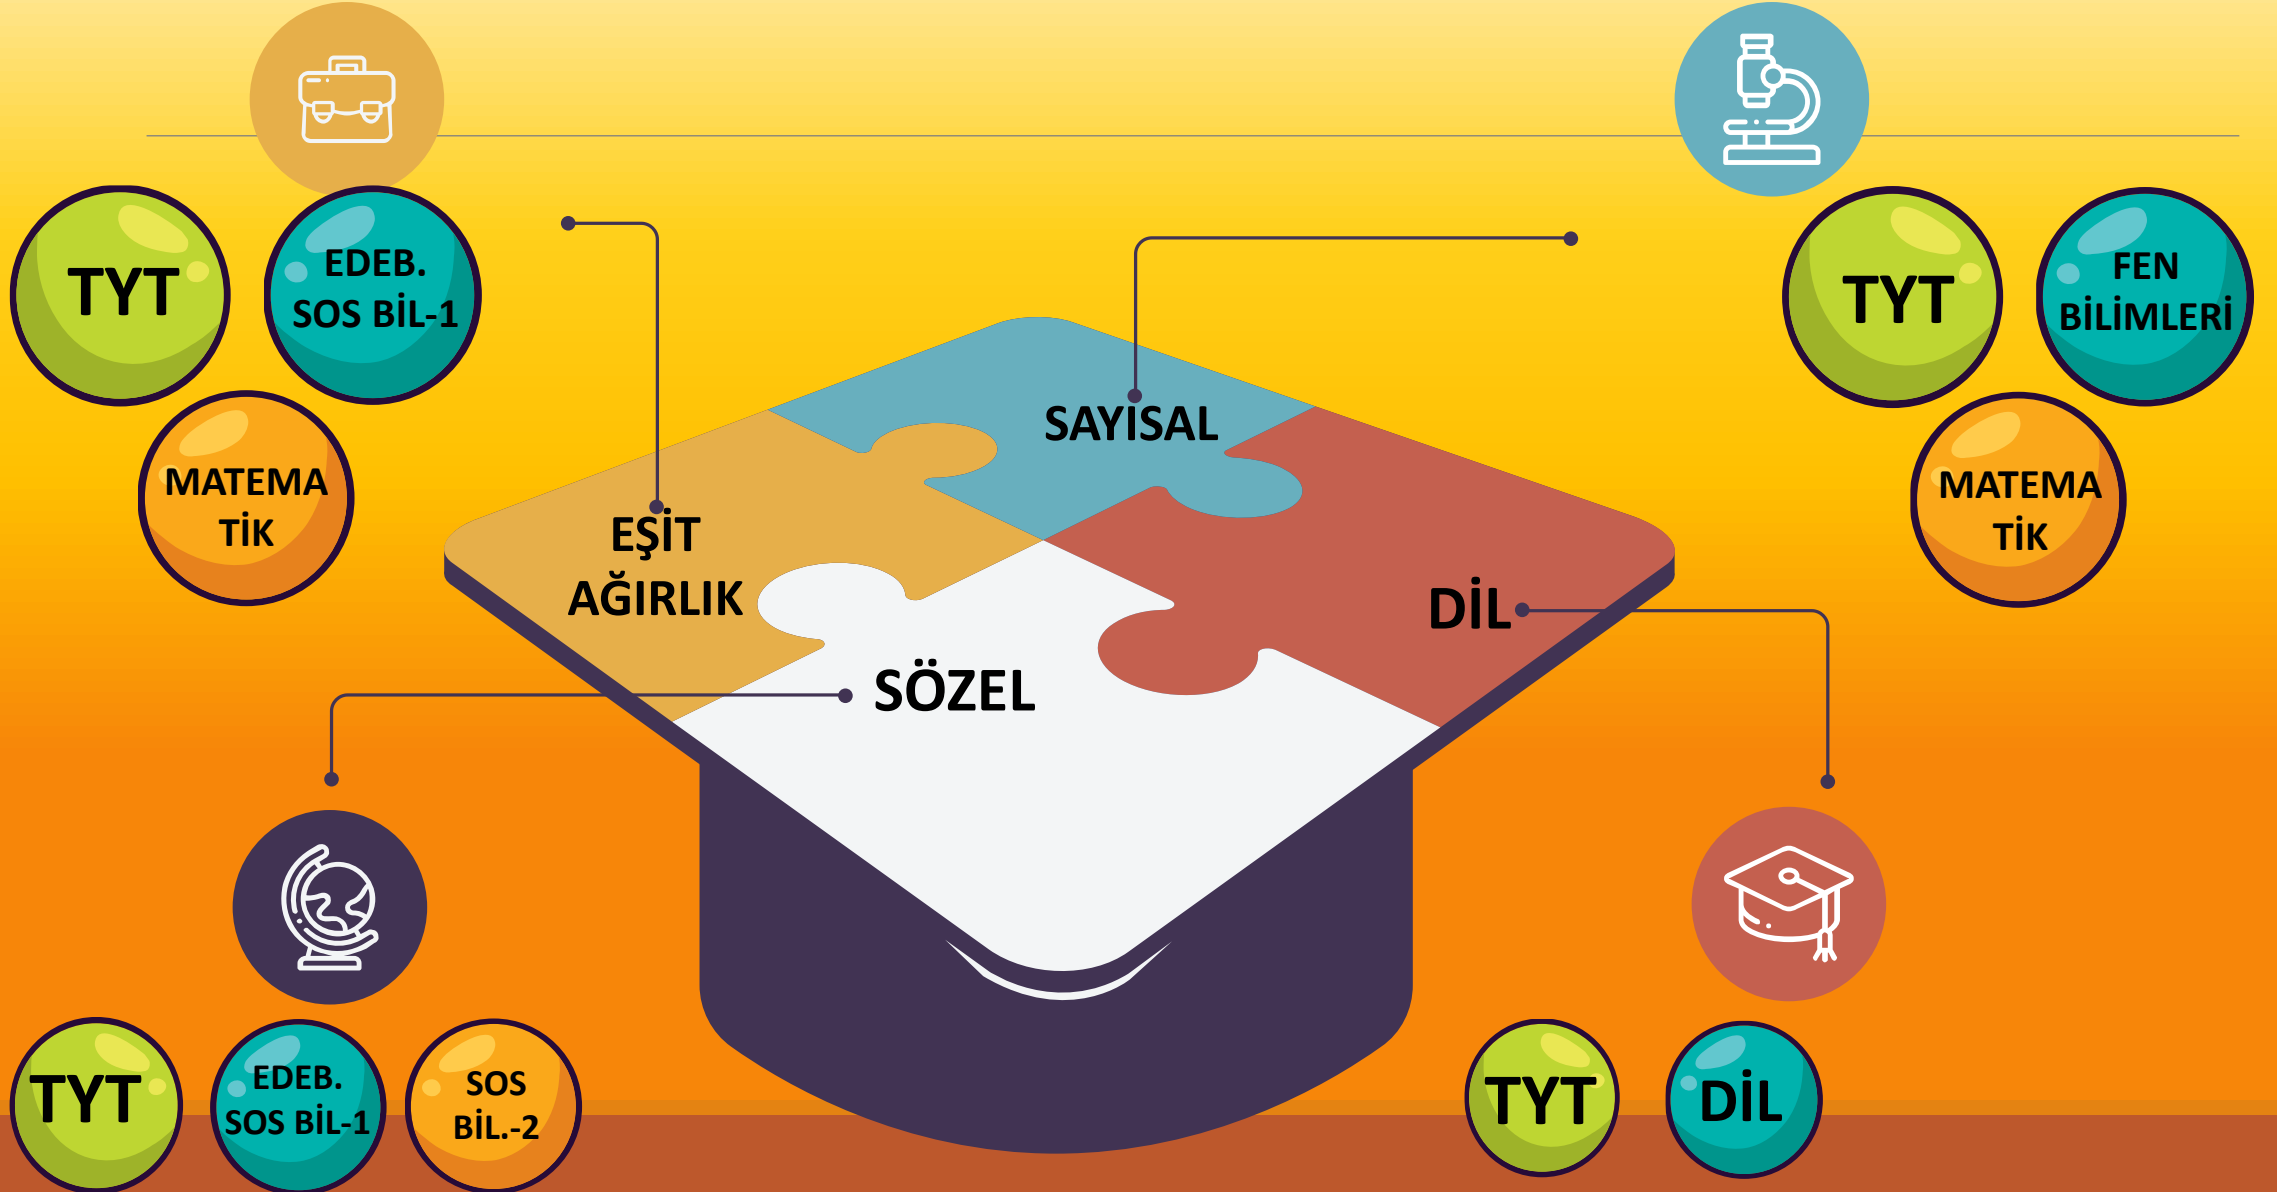

PUAN TÜRÜ • • •

**LİSANS PROGRAMLARINI
TERCİH EDERKEN KULLANILIR.**

AYT PUAN TÜRÜ NEDİR ?

PUAN TÜRÜ ...

**AÇIKÖĞRETİM İSANS
PROGRAMLARINI TERCİH
EDERKEN KULLANILIR.**

PUAN TÜRÜ ...

**E.A, SAYISAL, SÖZEL VE DİL
OLMAK ÜZERE 4 E AYRILIR...**

AYT PUAN TÜRLERİ

OBP PUANI VE HESAPLAMA SİSTEMİ?

OBP HESAPLANMASINDA DİPLOMA NOTU ÖNEMLİDİR. BU NEDENLE SON SINIF ADAYLARININ DİPLOMA NOTLARINA DİKKAT ETMESİ GEREKMEKTEDİR. DİPLOMA PUANI HESAPLAMASI AŞAĞIDAKİ GİBİ YAPILIR;